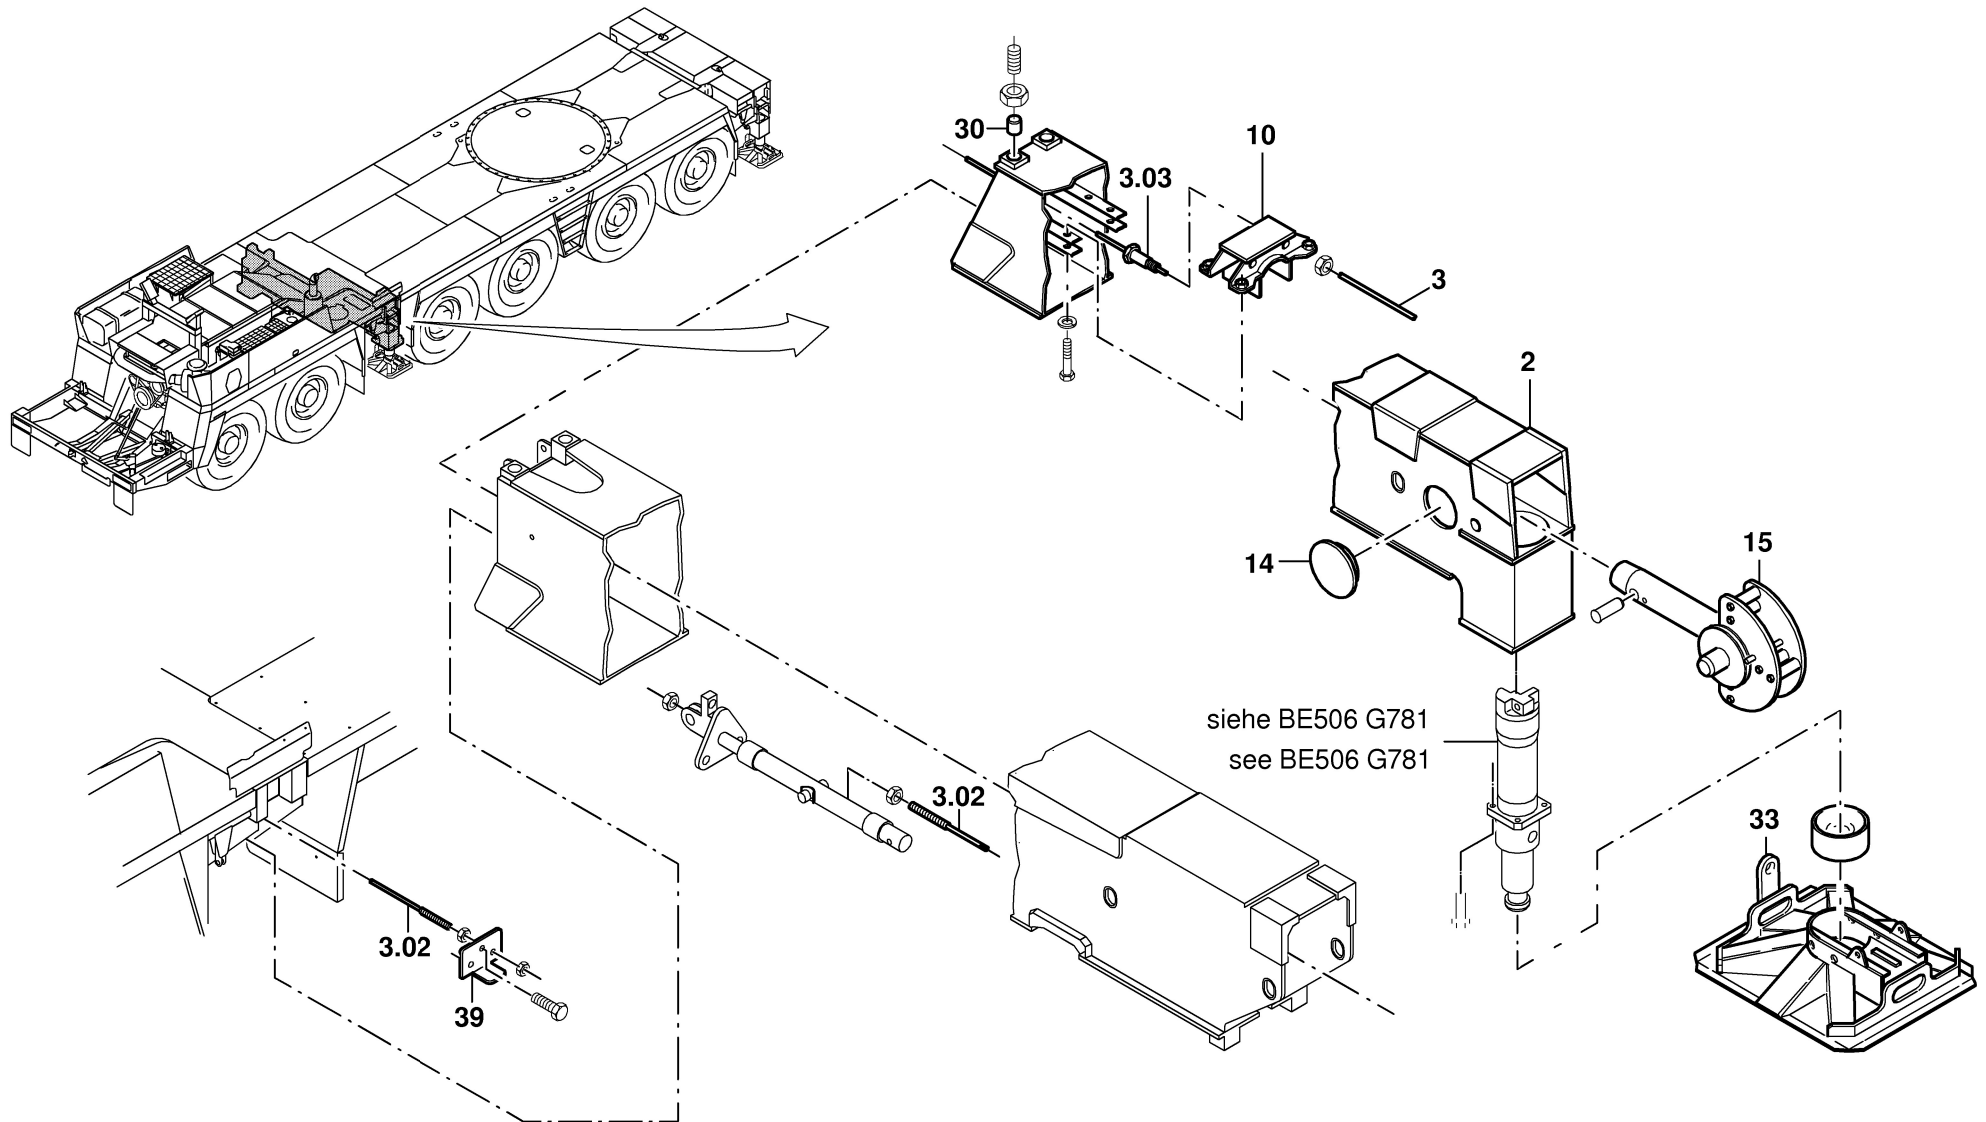

GROVE

ABSTUETZUNG VORN
FRONT OUTRIGGERS

BILDTAFEL
PICTORIAL DISPLAY

GMK 6220
BE 506
G 460

05.03

3055755-ETL B

1/2

GROVE

ABSTUETZUNG VORN
FRONT OUTRIGGERS

BILDТАFЕL
PICTORIAL DISPLAY

05.03

3055755-ETL B

2/2

GMK 6220
BE 506
G 460